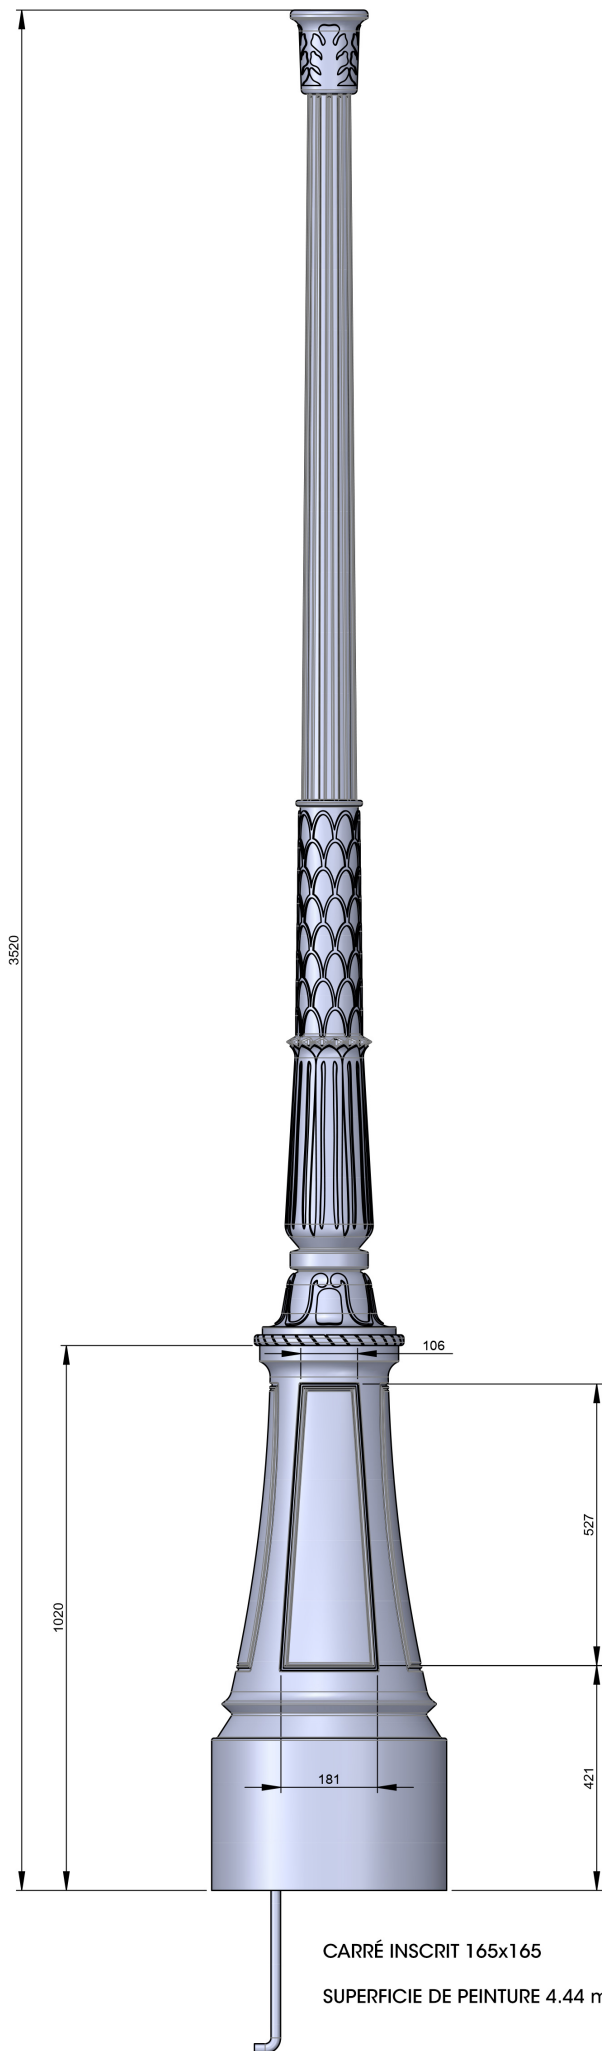

FICHE TECHNIQUE

TECHNICAL SHEET

ODÉON

CARACTÉRISTIQUES TECHNIQUES

MATIÈRE	Candélabre en fonte d'acier
HAUTEUR	3,50 m
FIXATION	4 tiges de scellement ø 18x370, entraxe 200x200 mm
FINITION	Peinture polyester selon nuancier RAL
MODÈLE DE PARAPET	Hauteur : 2,67 m

TECHNICAL CHARACTERISTICS

MATERIAL	Cast iron light pole
HEIGHT	3,50 m
FIXING	4 fixing sticks ø 18x370, distance between axes 200x200 mm
FINISH	Polyester paint according to RAL color chart
BASE MODEL	Height : 2,67 m

CARRÉ INSCRIT 165x165
 SUPERFICIE DE PEINTURE 4.44 m²

4 tiges de \varnothing 18

DESCRIPTION :

Finition :

- Peinture d'apret
- RAL suivant nuancier

Fixation :

- Lanterne : crapaudines
- Borne : tiges de scellement

Type de porte :

- Porte d'accès avec serrure batteuse

Options :

- Métallisation
- Écusson ville sur la borne