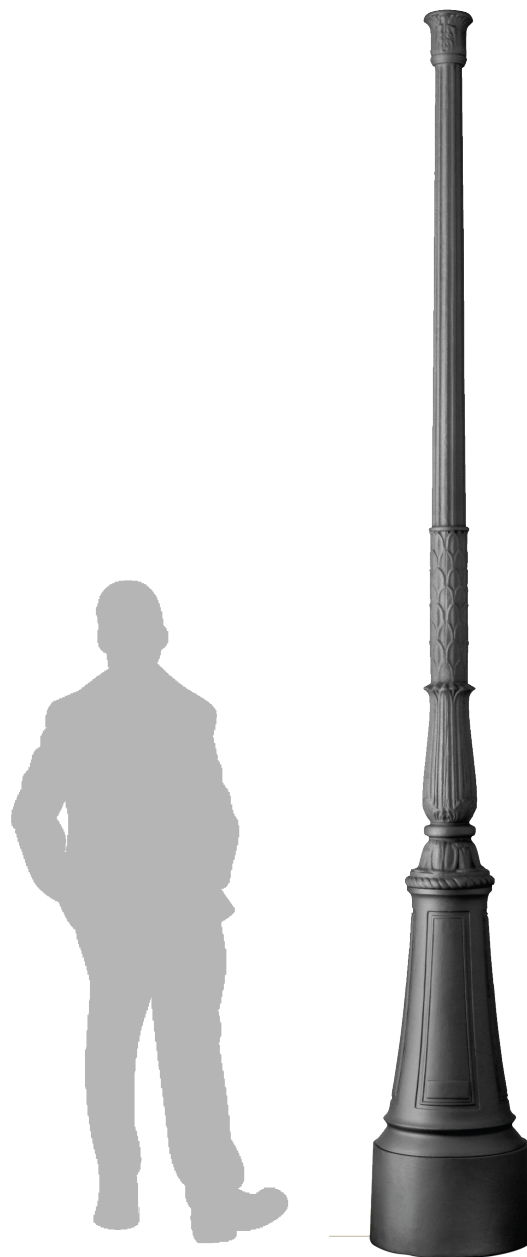

FICHE TECHNIQUE

TECHNICAL SHEET

ODÉON

CARACTÉRISTIQUES TECHNIQUES

MATIÈRE	Candélabre en fonte d'acier
HAUTEUR	3,50 m
FIXATION	4 tiges de scellement ø 18x370, entraxe 200x200 mm
FINITION	Peinture polyester selon nuancier RAL
MODÈLE DE PARAPET	Hauteur : 2,67 m

TECHNICAL CHARACTERISTICS

MATERIAL	Cast iron light pole
HEIGHT	3,50 m
FIXING	4 fixing sticks ø 18x370, distance between axes 200x200 mm
FINISH	Polyester paint according to RAL color chart
BASE MODEL	Height : 2,67 m

CARRÉ INSCRIT 165x165
 SUPERFICIE DE PEINTURE 4.44 m²

4 tiges de \varnothing 18

DESCRIPTION :

Finition :

- Peinture d'apret
- RAL suivant nuancier

Fixation :

- Lanterne : crapaudines
- Borne : tiges de scellement

Type de porte :

- Porte d'accès avec serrure batteuse

Options :

- Métallisation
- Écusson ville sur la borne