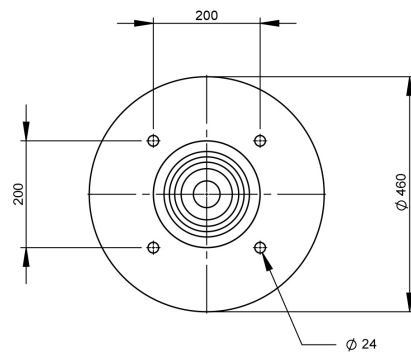

FICHE TECHNIQUE

TECHNICAL SHEET

ODÉON

CARACTÉRISTIQUES TECHNIQUES

MATIÈRE	Candélabre en fonte d'acier
HAUTEUR	3,50 m
FIXATION	4 tiges de scellement ø 18x370, entraxe 200x200 mm
FINITION	Peinture polyester selon nuancier RAL
MODÈLE DE PARAPET	Hauteur : 2,67 m

TECHNICAL CHARACTERISTICS

MATERIAL	Cast iron light pole
HEIGHT	3,50 m
FIXING	4 fixing sticks ø 18x370, distance between axes 200x200 mm
FINISH	Polyester paint according to RAL color chart
BASE MODEL	Height : 2,67 m

CARRÉ INSCRIT 165x165
 SUPERFICIE DE PEINTURE 4.44 m²

4 tiges de \varnothing 18

DESCRIPTION :

Finition :

- Peinture d'apret
- RAL suivant nuancier

Fixation :

- Lanterne : crapaudines
- Borne : tiges de scellement