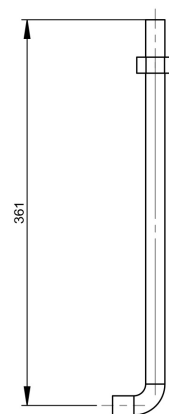

FICHE TECHNIQUE

TECHNICAL SHEET

ODÉON

CARACTÉRISTIQUES TECHNIQUES

MATIÈRE	Candélabre en fonte d'acier
HAUTEUR	3,50 m
FIXATION	4 tiges de scellement ø 18x370, entraxe 200x200 mm
FINITION	Peinture polyester selon nuancier RAL
MODÈLE DE PARAPET	Hauteur : 2,67 m

TECHNICAL CHARACTERISTICS

MATERIAL	Cast iron light pole
HEIGHT	3,50 m
FIXING	4 fixing sticks ø 18x370, distance between axes 200x200 mm
FINISH	Polyester paint according to RAL color chart
BASE MODEL	Height : 2,67 m

CARRÉ INSCRIT 165x165
 SUPERFICIE DE PEINTURE 4.44 m²

4 tiges de \varnothing 18

DESCRIPTION :

Finition :

- Peinture d'apret
- RAL suivant nuancier

Fixation :

- Lanterne : crapaudines
- Borne : tiges de scellement

Type de porte :

- Porte d'accès avec serrure batteuse

Options :

- Métallisation
- Écusson ville sur la borne